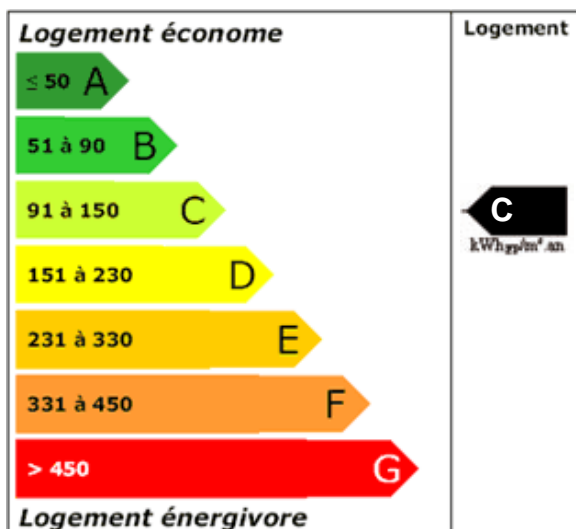

Maison Lassigny 6 pièce(s) 177 m2

Maison

Prix : 270 000 €
frais d'agence inclus

SECTEUR LASSIGNY, Pavillon individuel sur sous-sol composé au RDC d'une entrée, salon/séjour, 2 chambres, cuisine, arrière cuisine, salle de bains, WC. Etage : 3 chambres, salle d'eau, grenier. Le tout sur un terrain de 768m².

Caractéristiques

Réf. de l'annonce : MP1136 Mandat : 1136

| Pièces | Surface | Chauffage | Divers |
|---------------------|--|--------------------------------|---------------------------|
| Pièces : 6 | Surf. habitable : 177m ² env. | Mode de chauffage : | Garage : 0 |
| Chambres : 5 | Surf. terrain : 768m ² env. | Type de chauffage : Individuel | Année de construction : 0 |
| Chambres au RDC : | Surf. séjour : 0m ² env. | Nature de chauffage : Fuel | Terasses : 0 |
| Salles de bains : 1 | Piscine : Non | Eau chaude : Chaudière | Nombre de niveaux : 1 |
| Salles d'eau : 1 | Cuisine : | Taxe Foncière : 900.00 | Taxe d'Habitation : nc |