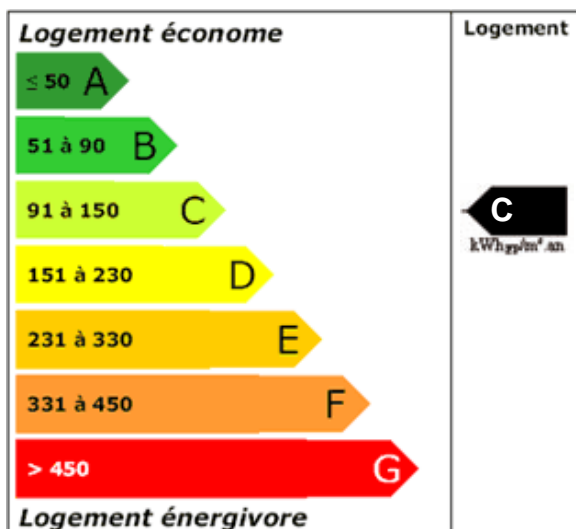

Maison Lassigny 6 pièce(s) 177 m2

Maison

Prix : 270 000 €
frais d'agence inclus

SECTEUR LASSIGNY, Pavillon individuel sur sous-sol composé au RDC d'une entrée, salon/séjour, 2 chambres, cuisine, arrière cuisine, salle de bains, WC. Etage : 3 chambres, salle d'eau, grenier. Le tout sur un terrain de 768m².

Caractéristiques

Réf. de l'annonce : MP1136 Mandat : 1136

Pièces	Surface	Chauffage	Divers
Pièces : 6	Surf. habitable : 177m ² env.	Mode de chauffage :	Garage : 0
Chambres : 5	Surf. terrain : 768m ² env.	Type de chauffage : Individuel	Année de construction : 0
Chambres au RDC :	Surf. séjour : 0m ² env.	Nature de chauffage : Fuel	Terasses : 0
Salles de bains : 1	Piscine : Non	Eau chaude : Chaudière	Nombre de niveaux : 1
Salles d'eau : 1	Cuisine :	Taxe Foncière : 900.00	Taxe d'Habitation : nc