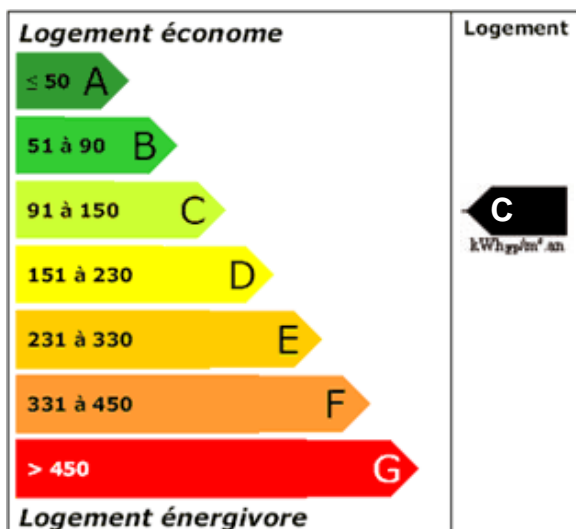

Maison Lassigny 6 pièce(s) 177 m2

Maison

**Prix : 270 000 €**  
frais d'agence inclus

SECTEUR LASSIGNY, Pavillon individuel sur sous-sol composé au RDC d'une entrée, salon/séjour, 2 chambres, cuisine, arrière cuisine, salle de bains, WC. Etage : 3 chambres, salle d'eau, grenier. Le tout sur un terrain de 768m<sup>2</sup>.

### Caractéristiques

Réf. de l'annonce : MP1136 Mandat : 1136

Pièces	Surface	Chauffage	Divers
Pièces : 6	Surf. habitable : 177m <sup>2</sup> env.	Mode de chauffage :	Garage : 0
Chambres : 5	Surf. terrain : 768m <sup>2</sup> env.	Type de chauffage : Individuel	Année de construction : 0
Chambres au RDC :	Surf. séjour : 0m <sup>2</sup> env.	Nature de chauffage : Fuel	Terasses : 0
Salles de bains : 1	Piscine : Non	Eau chaude : Chaudière	Nombre de niveaux : 1
Salles d'eau : 1	Cuisine :	Taxe Foncière : 900.00	Taxe d'Habitation : nc